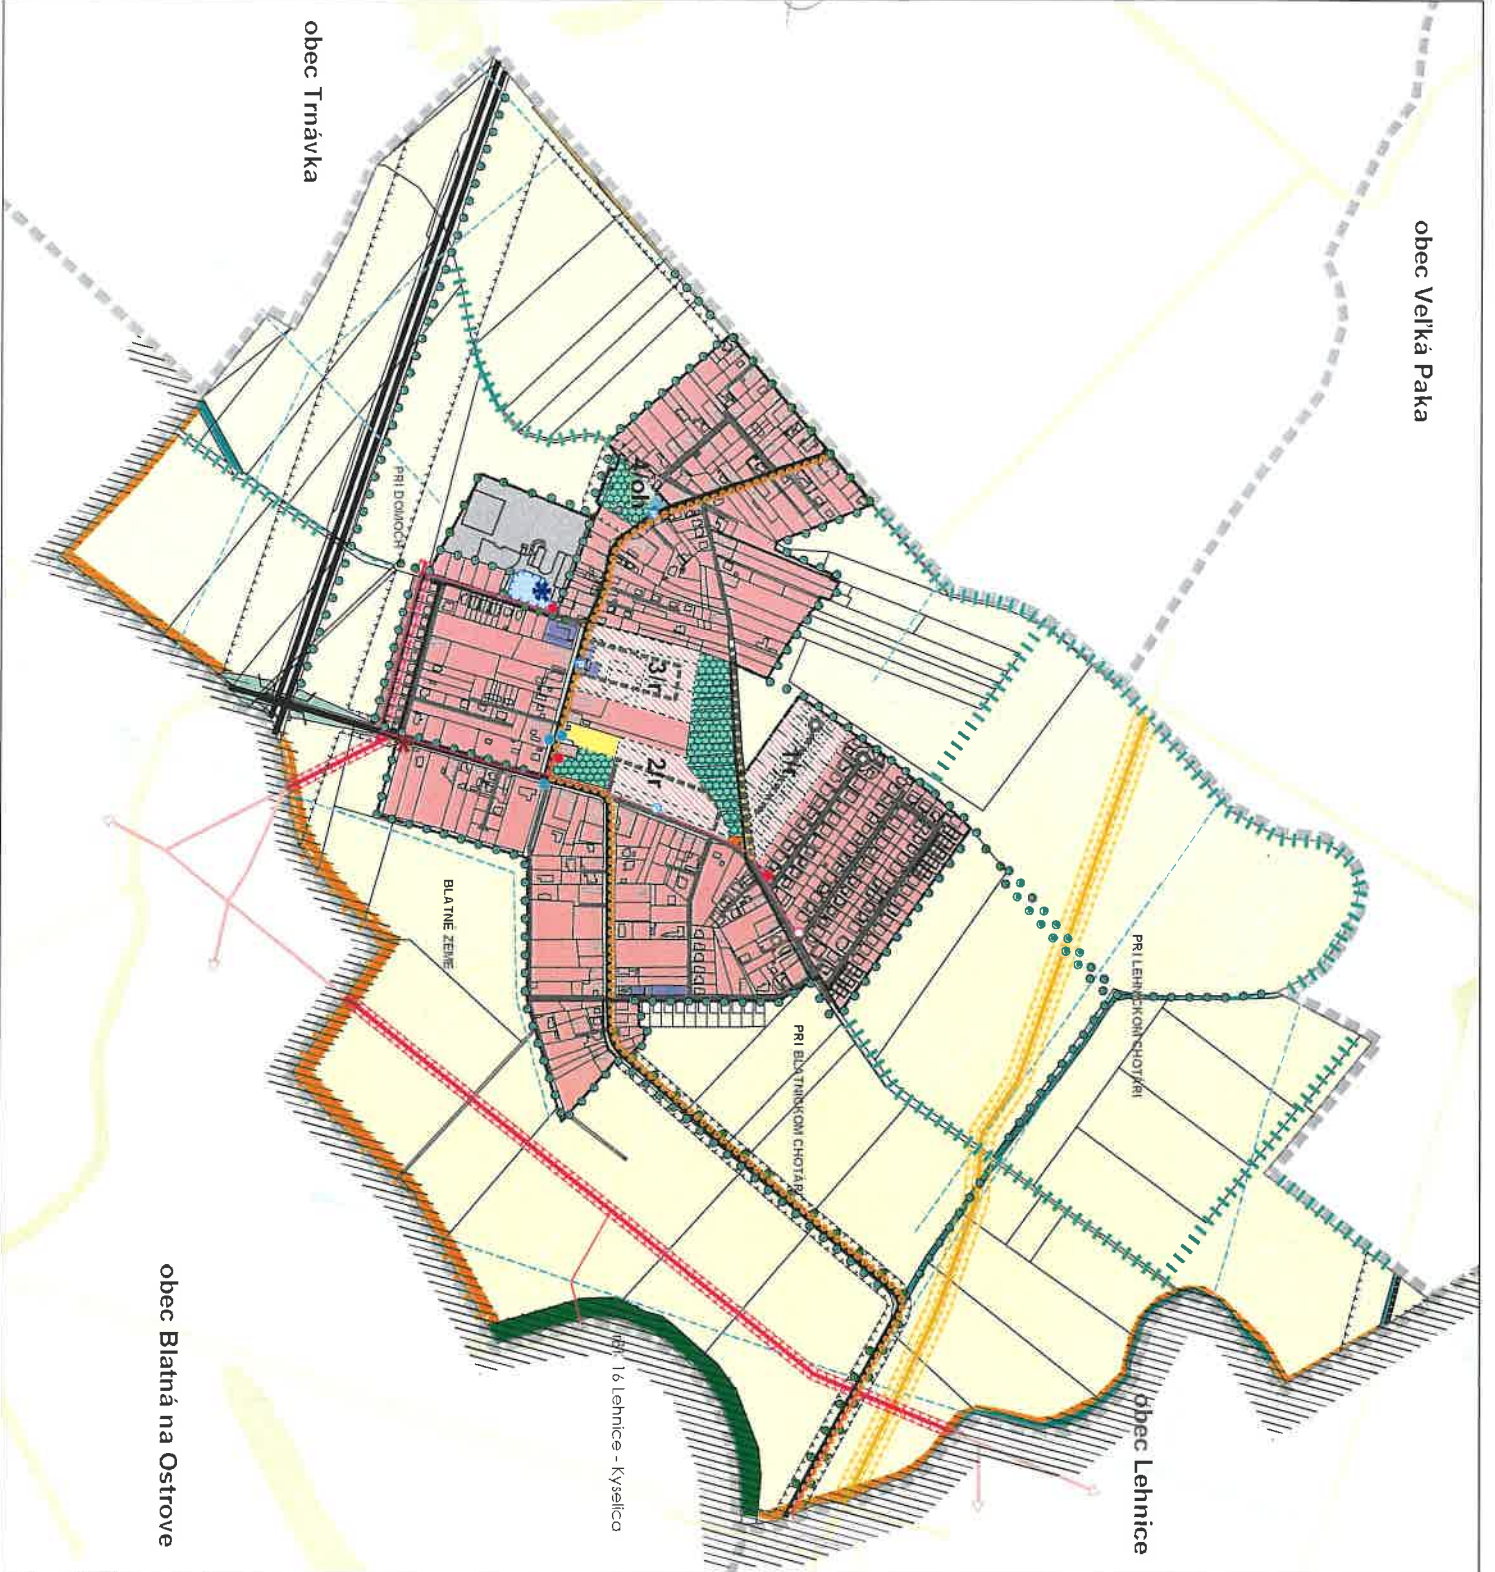

oblasť výstavby obytných domov
	oblasť výstavby občianskeho vybavenia
	oblasť výstavby občianskeho vybavenia
	oblasť výstavby občianskeho vybavenia

HLAVNÉ FUNKČNÉ VYUŽITIE - ÚZEMIE EXISTUJÚCEJ ZÁSTAVBY (STABILIZOVANÉ)

	oblasť výstavby obytných domov
	oblasť výstavby občianskeho vybavenia
	oblasť výstavby občianskeho vybavenia
	oblasť výstavby občianskeho vybavenia

HLAVNÉ FUNKČNÉ VYUŽITIE - NEZASTAVVANÉ ÚZEMIE (NEURBANIZOVANÉ)

	oblasť výstavby občianskeho vybavenia
	oblasť výstavby občianskeho vybavenia
	oblasť výstavby občianskeho vybavenia
	oblasť výstavby občianskeho vybavenia

PRVY EKOLOGICKEJ STABILITY

	oblasť výstavby občianskeho vybavenia
	oblasť výstavby občianskeho vybavenia
	oblasť výstavby občianskeho vybavenia
	oblasť výstavby občianskeho vybavenia

VEREJNÉ DOPRAVNÉ A TECHNICKÉ VYBAVENIE

	oblasť výstavby občianskeho vybavenia
	oblasť výstavby občianskeho vybavenia
	oblasť výstavby občianskeho vybavenia
	oblasť výstavby občianskeho vybavenia

ZASTAVOVANÉ ÚZEMIE

	oblasť výstavby občianskeho vybavenia
	oblasť výstavby občianskeho vybavenia
	oblasť výstavby občianskeho vybavenia
	oblasť výstavby občianskeho vybavenia

NEZASTAVOVANÉ ÚZEMIE

	oblasť výstavby občianskeho vybavenia
	oblasť výstavby občianskeho vybavenia
	oblasť výstavby občianskeho vybavenia
	oblasť výstavby občianskeho vybavenia

ÚZEMNÝ PLÁN OBCE MACOV

NÁVRH

2

46